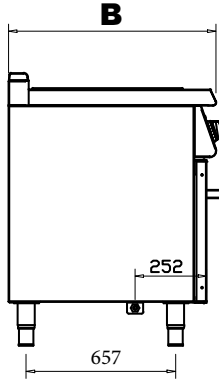

Construction

APPROVAL: _____

Sauce bain marie 2 kW

G9S100E

| Kod - Code | G9S100E |
|-----------------------------------|-------------|
| Geniřlik - Width (A) | 400 |
| Derinlik - Dept (B) | 900 |
| Yükseklik - Hight (C) | 900 |
| Elektrik Giriř - Electrical Inlet | 230 V 1N PE |
| Güç - Power | 2 kW |
| Ağırlık - Weight (kg) | 65 |
| Hacim - Volume (mm ³) | 0,56 |