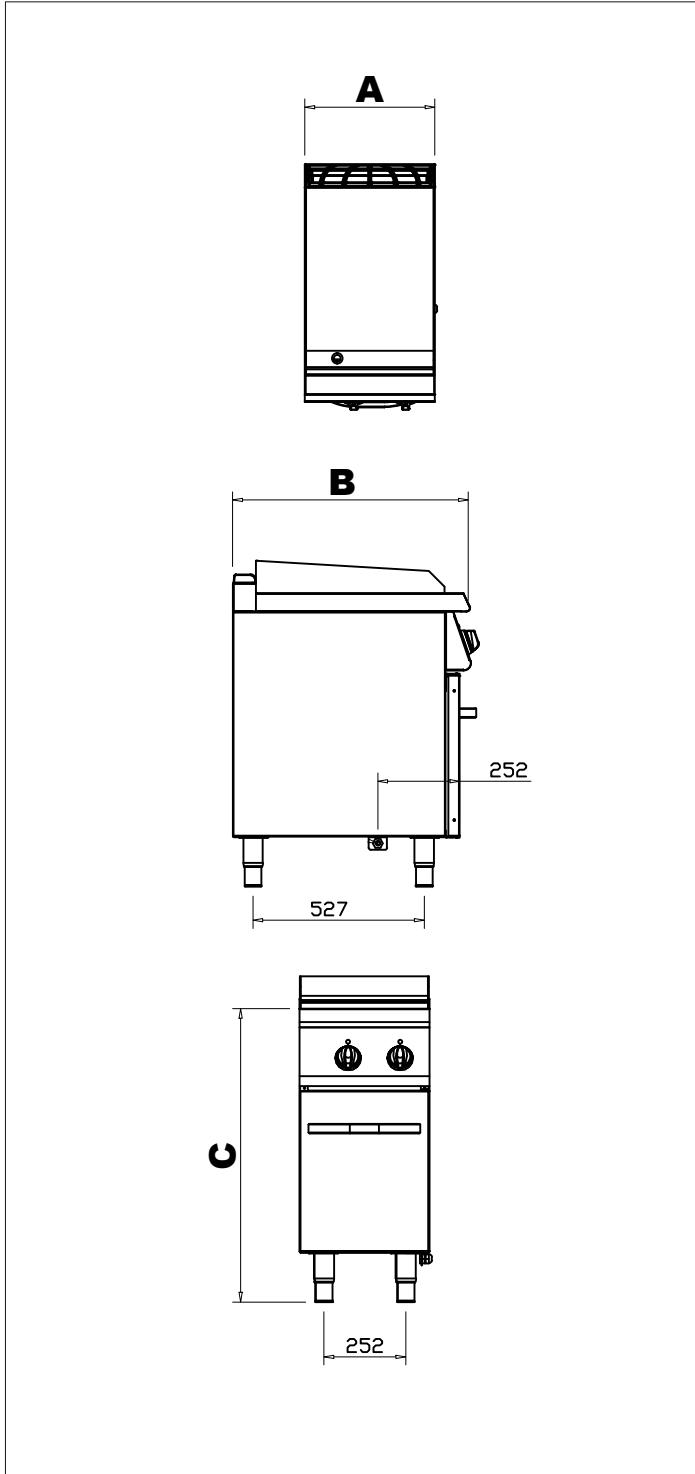

fry top smooth 3,6

G7I100E

□ □ □ □	□ □ □ □
□ □ □ □ □ □	□
* □ □ □ □ □	□
□ □ □ □ □ □	□
□ □ □ □ □ □ □ □ □ □ □ □ □ □	□ □ □ □
□ □ □ □ □	kW
W ^h *@cık*D	95
Volume (m ³)	45