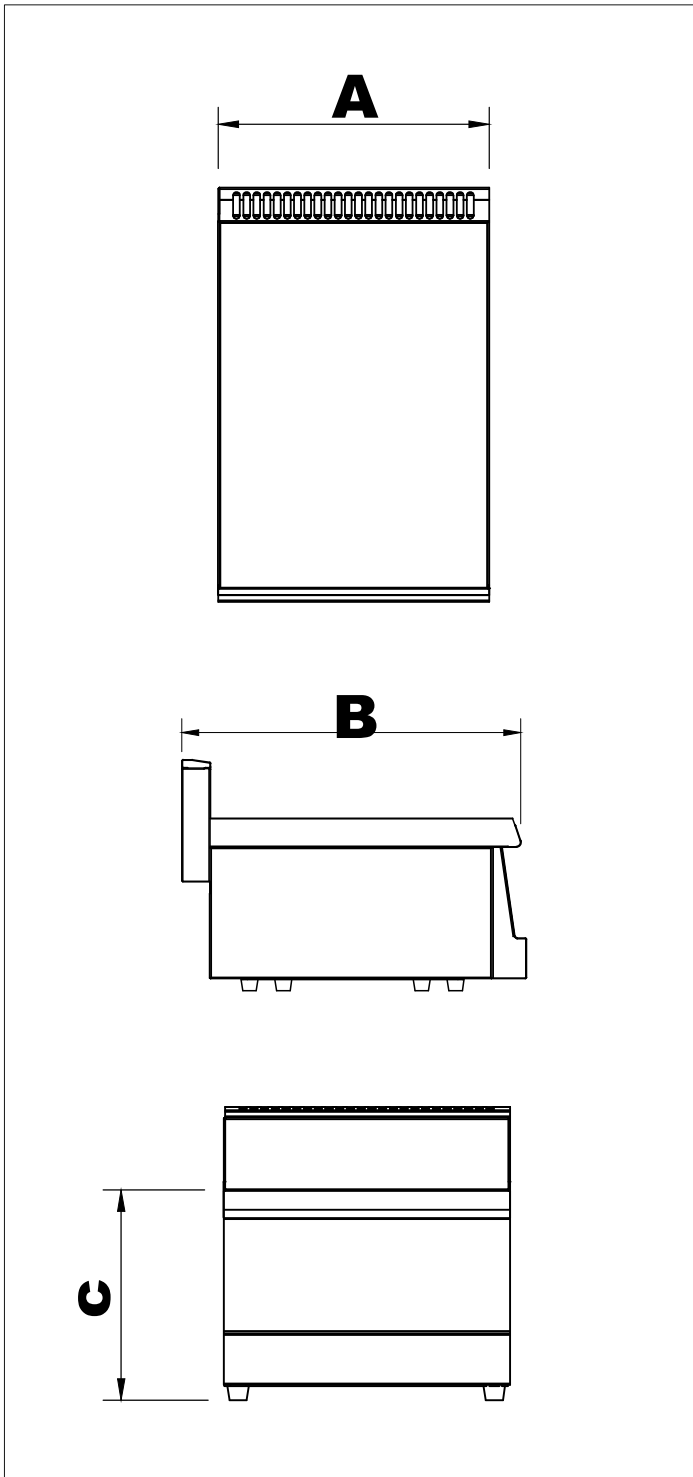

neutral bench
G6T100N

Code	G6T100N
<i>Width (A)</i>	400
<i>Dept (B)</i>	600
<i>Hight (C)</i>	300
<i>Weight (kg)</i>	14
<i>Volume (m³)</i>	0,18